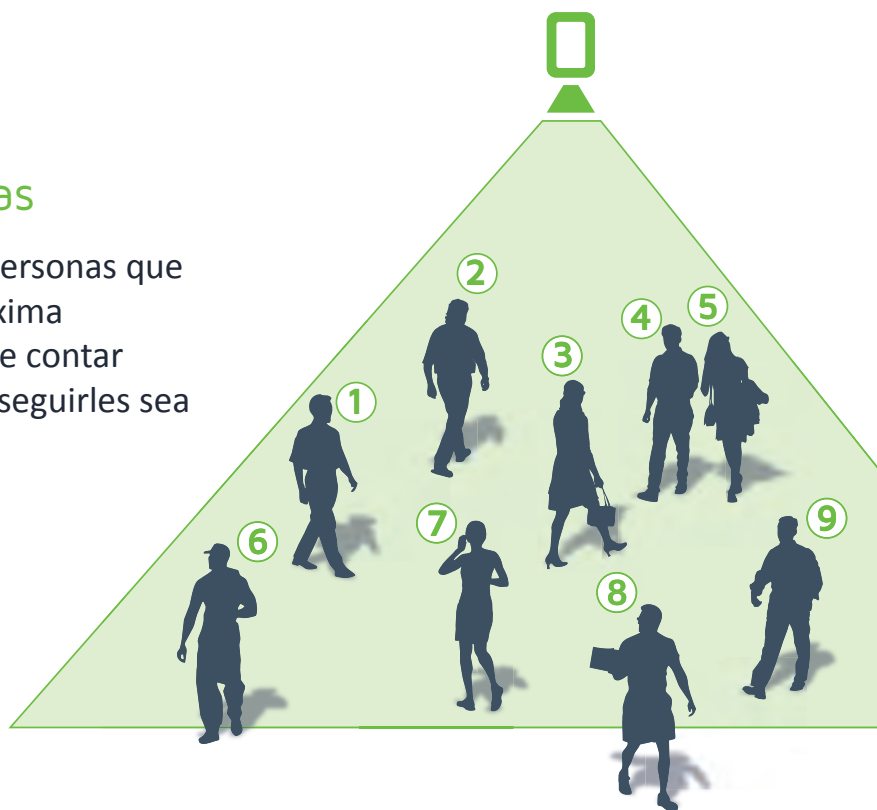

COUNTRUST

Sistema de conteo de personas

COUNTRUST es un sistema de conteo de personas que ha sido desarrollado para conseguir la máxima precisión en cualquier entorno. Es capaz de contar todos individuos presentes en la escena y seguirles sea cual sea su dirección.

Pedestrians waiting : 6

18:24:05

Principales características

- 99% precisión de conteo
- Detecta personas paradas y en movimiento
- Robusto bajo cualquier condición meteorológica y de iluminación
- Seguimiento de personas en todas las direcciones
- Sistema no intrusivo
- Fácil de instalar y configurar
- Portátil
- Visualización remota de los resultados